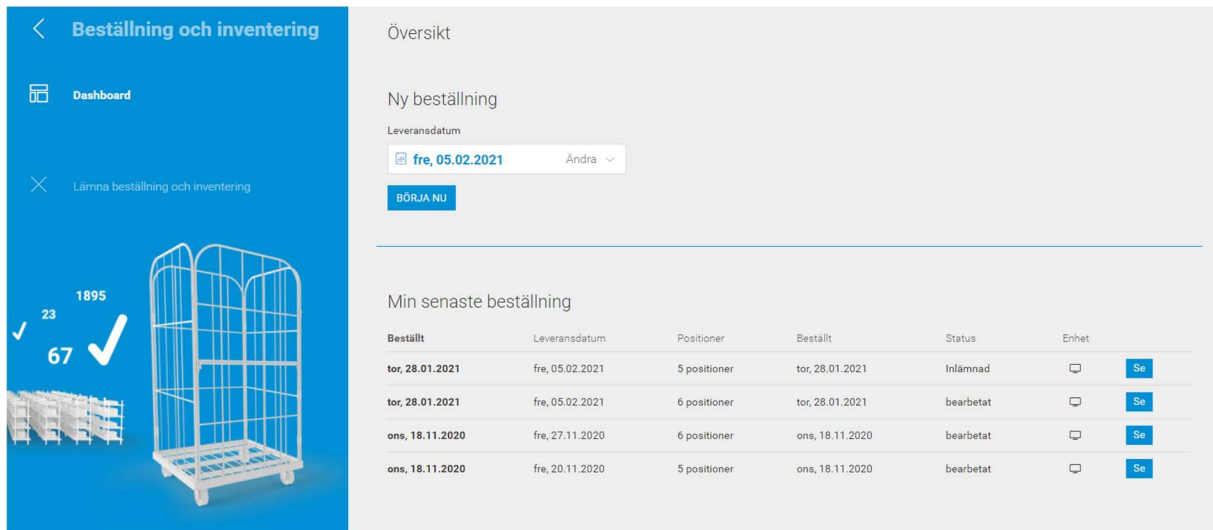

Den senaste beställningen visas högst upp. Klicka på "Se" om ni önskar se vad som är beställt. Klicka på pilen < vid "Beställning och inventering" högst upp i vänster hörn för att gå tillbaka och logga ut.